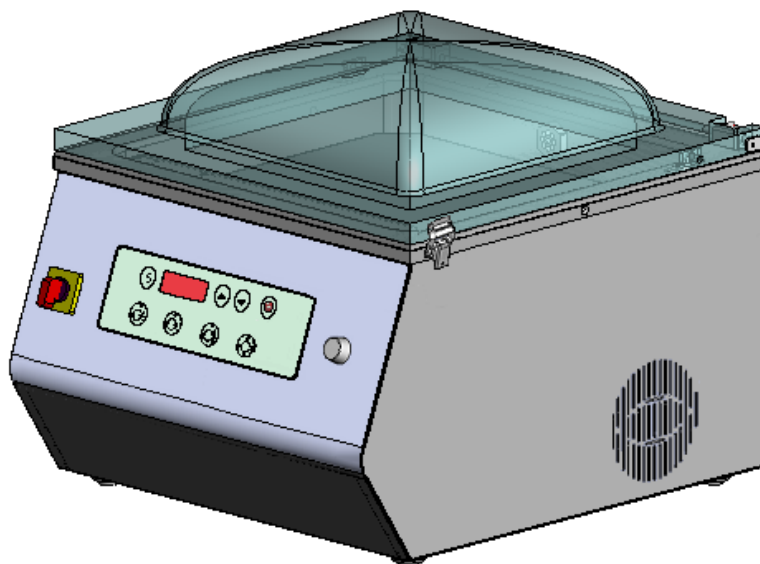

Minipack-torre S.p.A.
Via Provinciale, 54 - 24044 Dalmine (BG) - Italy
Tel. (035) 563525 – Fax (035) 564945
E-mail: info@minipack-torre.it
<http://www.minipack-torre.it>

CONFEZIONATRICE SOTTOVUOTO
VACUUM PACKING MACHINE

MV45X

VERSIONE CON BARRA FRONTALE
FRONT BAR VERSION

Catalogo ricambi

(Valido dalla matr. nr. 458013 del 03.2011 fino alla 459279 del 10.2012 per versione a 230V)
(Valido dalla matr. nr. 458013 del 03.2011 fino alla 459149 del 07.2012 per versione a 120V)

Spare parts catalogue

(Valid from serial number 458013 dated 03.2011 up to 459279 dated 10.2012 for 230V version)
(Valid from serial number 458013 dated 03.2011 up to 459149 dated 07.2012 for 120V version)

CONSULTARE ATTENTAMENTE QUESTO CATALOGO PRIMA DI ORDINARE PEZZI DI RICAMBIO
CAREFULLY READ THIS CATALOGUE BEFORE ORDERING ANY SPARE PART

DOC. N. FM112214
REV. 0
ED. 11.2012